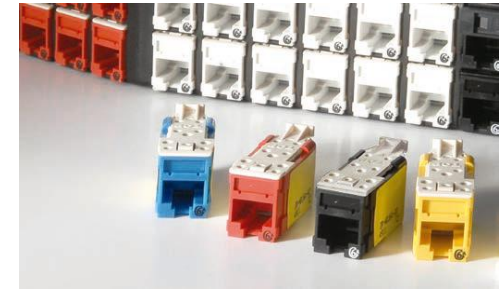

COBRE
Clarity HD