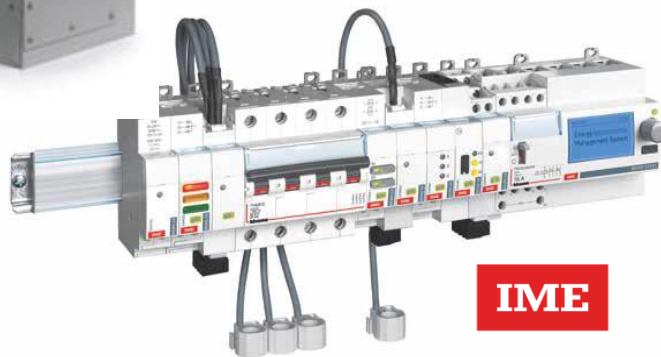

EDIFICIOS SOSTENIBLES Y ENERGÉTICAMENTE EFICIENTES

OBJETIVO 2024

Gracias a nuestras soluciones de Eficiencia Energética, permitimos a nuestros clientes evitar la emisión de 12 millones de toneladas de CO₂.

ZUCCHINI

IME

ORTRONICS

MIDDLE ATLANTIC
A brand of **legrand**